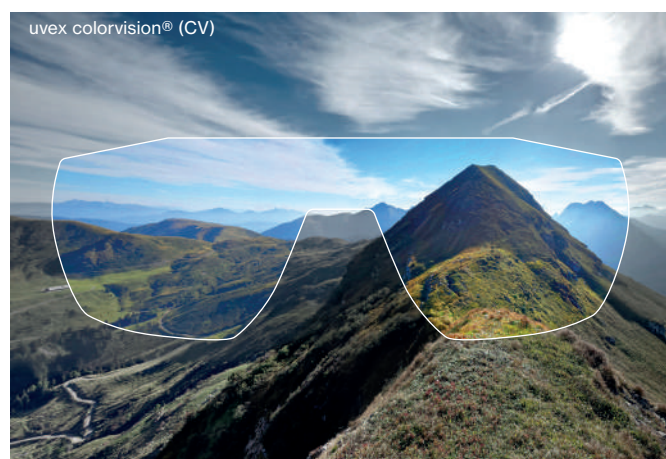

technologie

Technologie soczewek

uvex colorvision®

Cztery innowacyjne typy uvex colorvision® zapewniają ostateczny kontrast i doskonałe widzenie - z dopasowaną soczewką do każdej sytuacji.

- Ostateczne wzmocnienie kontrastu
- Maksymalne postrzeganie kolorów
- 100% ochrona przed promieniowaniem UVA, UVB, UVC do 400 nm