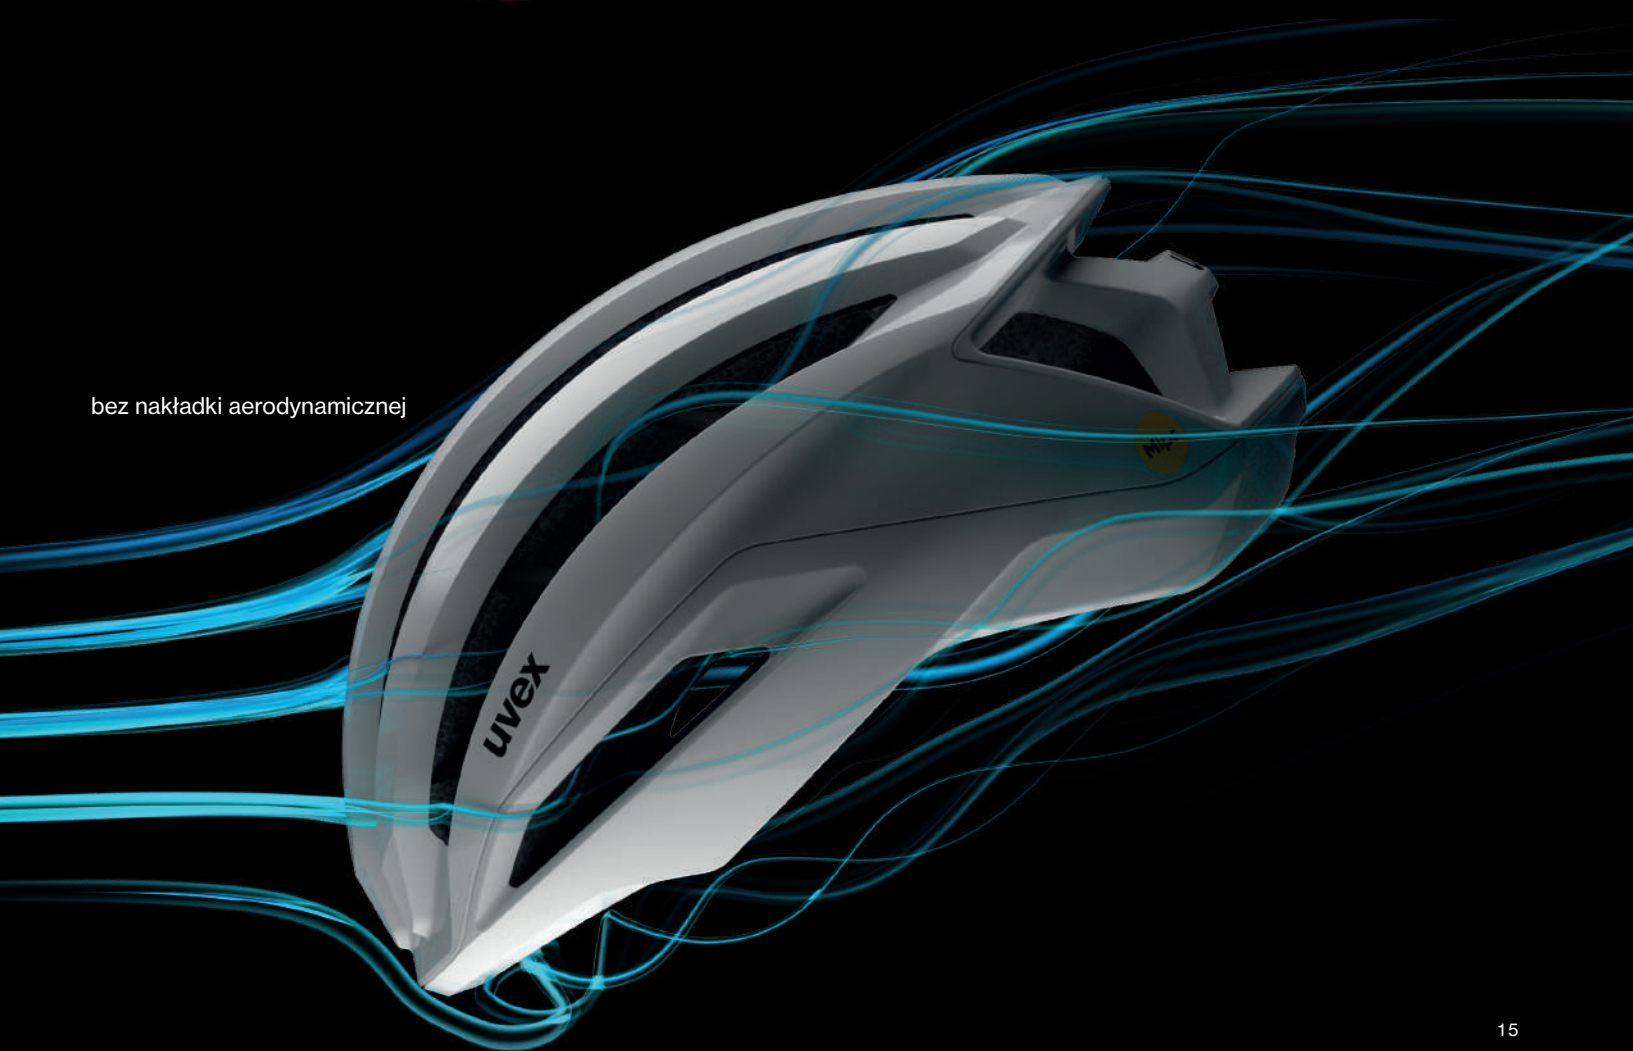

pełna wentylacja. dobra aerodynamika. bezkompromisowa ochrona. uvex surge aero MIPS.

Dwufunkcyjny system. Stworzony dla osiągnięcia, aerodynamiki i maksymalnej wentylacji. Zupełnie nowy kask uvex surge aero MIPS – kask wyścigowy dla zwycięzców. Opracowany we współpracy z zawodowymi kolarzami z Team Intermarché – Wanty i przetestowany podczas Tour de France. Zintegrowana nakładka aerodynamiczna, montowana standardowo, jest łatwa i szybka do zdjęcia, co efektywnie czyni ten kask dwufunkcyjnym. Nakładka aerodynamiczna znacząco redukuje opór powietrza, co potwierdzają symulacje komputerowe oraz testy na torze wyścigowym i w tunelu aerodynamicznym – prawdziwa zaleta podczas ścigania się o sekundy. Bez nakładki aerodynamicznej ten kask rowerowy zapewnia doskonałą wentylację. Duże otwory wentylacyjne i skuteczny przepływ

dołączana nakładka Aero

powietrza pomagają zachować chłodną głowę podczas maksymalnego wysiłku, nawet gdy temperatura wzrasta. Kask uvex surge aero MIPS spełnia jednak normy wytrzymałości. Odpowiedzialne za to jest zaawansowane konstrukcja inmould z wbudowaną ochroną klatką. System bezpieczeństwa MIPS® Air Node chroni czaszkę i mózg w przypadku wypadku. Ten ultralekki system absorbuje siły obrotowe i odśrodkowe podczas uderzenia. Wbudowany port na okulary zapewnia bezpieczne umieszczenie okularów kolarskich, gdy nie są używane. Kask uvex surge aero MIPS – stworzony przez profesjonalistów dla profesjonalistów.

z nakładką aerodynamiczną

bez nakładki aerodynamicznej

Katharina Fox, GER
Team Maxx-Solar-Rose Women Racing
uvex surge aero MIPS / uvex pace stage CV

uvex surge aero MIPS

CENA: 1149,90 zł

Zdjęcia

Cechy produktu