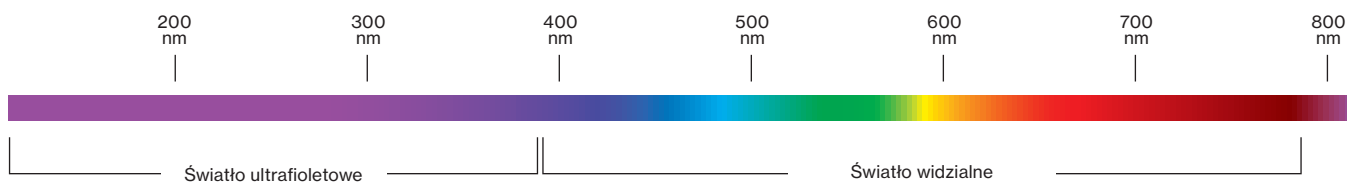

Odporny na uszkodzenia i zarysowania

Soczewki wykonane są z wyjątkowo trwałego poliwęglanu, który wytrzymuje temperatury nawet do -40 °C, nie wpływając negatywnie na ich wytrzymałość mechaniczną. Specjalna powłoka ochronna zgodna ze standardem EN ISO 12312-1 zapewnia odporność na zarysowania bez pogorszenia jakości widzenia.

Miękkie noski i końcówki zauszników

Para okularów idealnie leży, gdy ich nie czujesz. Miękkie noski i miękkie końcówki zauszników zapewniają komfort noszenia bez ucisku. Miękkie końcówki zauszników można dopasować do kształtu głowy na różnych modelach. Zapewniają one idealne dopasowanie i pewność noszenia.

Miękkie noski i końcówki zauszników

Para okularów idealnie leży, gdy ich nie czujesz. Miękkie noski i miękkie końcówki zauszników zapewniają komfort noszenia bez ucisku. Miękkie końcówki zauszników można dopasować do kształtu głowy na różnych modelach. Zapewniają one idealne dopasowanie i pewność noszenia.

Ochrona UV

Absorbenty UV zintegrowane bezpośrednio w surowcu filtrują 100% szkodliwego promieniowania UVA, UVB i UVC do 400 nm.

Europejski standard dotyczący gogli narciarskich i snowboardowych

EN ISO 18527-1:2022 / EN ISO 18527-1