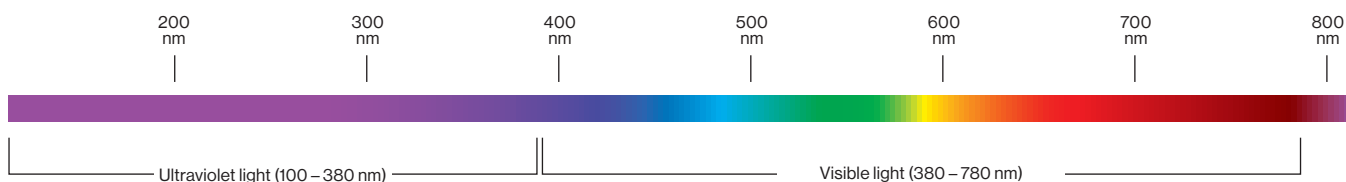

100% ochrony przed promieniowaniem UV do 400 nm
Nasz absorber UV oferuje 100% ochrony przed szkodliwymi promieniami UV do 400 nm.

Models / Technologie wykorzystywane w goglach

	uvex variomatic® (VPX) uvex polavision®	uvex contrastview (CV)	uvex colorvision® (CV)	uvex variomatic® (V)	Take Off polavision® (TOP)	Take Off (TO)	lasergold lite (LGL) yellow	lasergold (LG)	full mirror (FM)
uvex epic ATTRACT		✓					✓		✓
uvex epic ATTRACT small		✓					✓		✓
uvex evidnt ATTRACT		✓		✓			✓		✓
uvex evidnt ATTRACT small		✓		✓			✓		✓
uvex athletic			✓				✓		✓
uvex contest			✓						
uvex downhill 2100	✓		✓	✓					
uvex xcitd			✓	✓					
uvex topic									✓
uvex gravity									✓
uvex g.gl 3000					✓	✓	✓		
uvex elemnt							✓		✓
uvex pwdr									✓
uvex scribble								✓	✓
uvex speedy pro								✓	