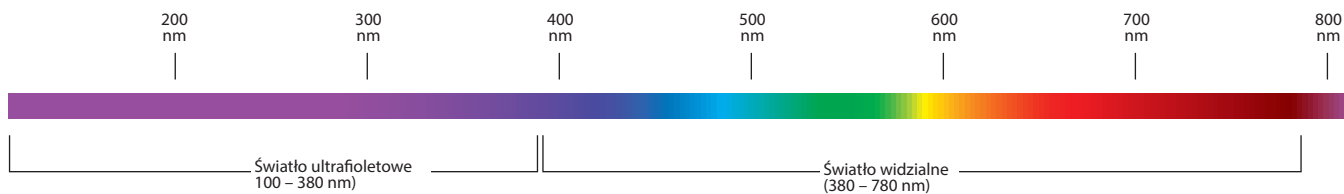

Łatwość czyszczenia

Specjalna powłoka na soczewce pozwala łatwo usuwać wilgoć lub odciski palców.

VPX

Okulary przeciwsłoneczne uvex z technologią variomatic polavision extended (VPX) - automatyczne, bezstopniowe przyciemnianie w każdych warunkach oświetleniowych, a także skuteczna ochrona przed oślepieniem i irytującymi odbłaskami.

Wymienna soczewka

Wymienna soczewka gwarantuje nieskomplikowaną obsługę i doskonałą widoczność we wszystkich warunkach pogodowych.

Wytrzymałe i odporne na zarysowania

Wykonane z niezwykle trwałego poliwęglanu soczewki wytrzymują temperatury nawet do -40 °C, nie osłabiając przy tym wytrzymałości mechanicznej. Specjalna powłoka zabezpieczająca przed uszkodzeniami zgodnie z normą EN ISO 12312-1 sprawia, że soczewki są odporne na zarysowania bez wpływu na widok.

Miękkie noski i zakończenia zauszników

Okulary pasują idealnie, gdy nie czujesz ich obecności. Miękkie noski i miękkie zakończenia zauszników zapewniają komfort noszenia bez nacisku. Miękkie zakończenia zauszników można formować na zimno na różnych modelach. Zapewniają one doskonałe dopasowanie.

Ochrona przed promieniowaniem UV

Absorbenty promieniowania UV zintegrowane bezpośrednio w surowcu filtrują 100% szkodliwego promieniowania UVA, UVB i UVC aż do 400 nm.

Europejski standard okularów sportowych i gogli

EN ISO 18527-1:2022 / EN ISO 18527-1